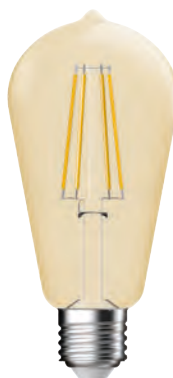

2200K

A+ G

Goldcolor
2080062758

Lightsource
Ø: 6.4 cm,

Beamangle
360°,

15000
Hours,

Not dimmable

2500K